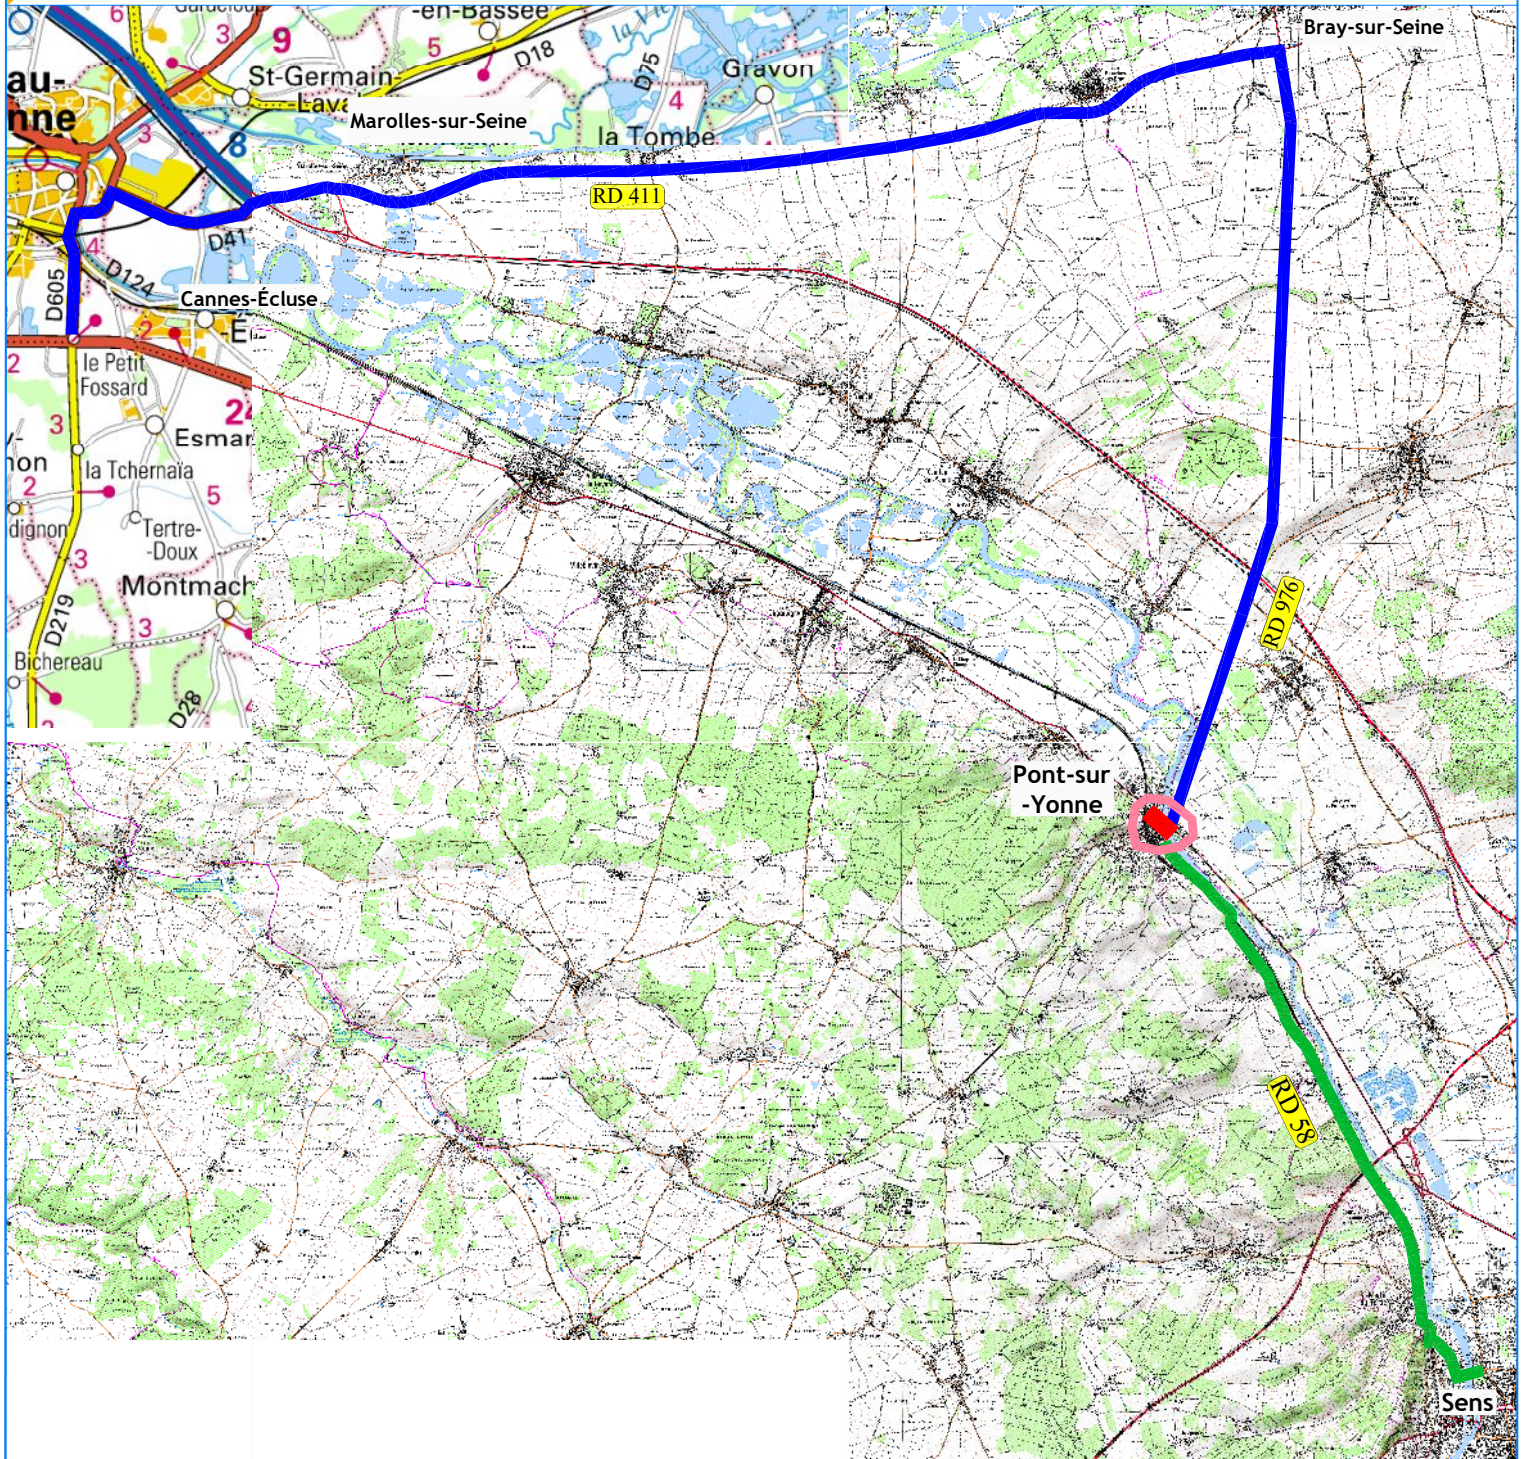

# RD 606

Commune de *Pont-sur-Yonne*  
Travaux sur ouvrage d'art

Arrêté TP231-2021/CDY/UTI de SENS

Règlement de circulation

-  Section interdite à la circulation
-  Déviation PL et VL actuelle
-  Déviation VL

 Zone de travaux